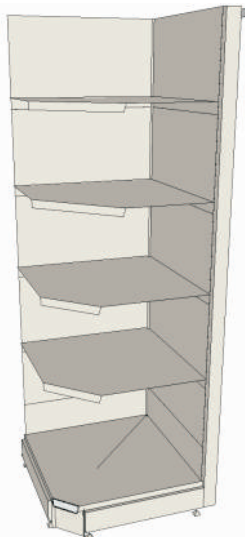

Preisbeispiel 3

Innenecke 2 X 45°
Höhe 220cm
Anbaufeld
Sockelfachboden T47
Rückwände **glatt**
153,26 € zzgl. Mwst.

Preisbeispiel 4

Innenecke 2 X 45°
Höhe 220cm
Anbaufeld
2 Fachböden IE 45° T47
2 Fachböden IE 45° T47
Rückwände **RL**
(Rundlochung)
255,56 € zzgl. Mwst.

Preisbeispiel 7

Innenecke 2 X 45°, Höhe 220cm
Anbaufeld, Rückwände **glatt**
2 Fachböden IE 45° T47
4 Fachböden IE 45° T47
4 Fachböden IE 45° T37
359,62 € zzgl. Mwst.

Preisbeispiel 8

Innenecke 90°, Höhe 220cm
Anbaufeld, Rückwände **glatt**
Sockeltiefe 47cm, darüber
2 Fachböden IE 90° T47
2 Fachböden IE 90° T37
198,05 € zzgl. Mwst.

Preisbeispiel 1

Innenecke 90°
Höhe 220cm
Anbaufeld
Sockelfachboden T47
Rückwände **glatt**
126,34 € zzgl. Mwst.

Preisbeispiel 2

Innenecke 90°
Höhe 220cm
Anbaufeld
1 Fachboden IE 90° T47
1 Fachboden IE 90° T47
Rückwände **RL**
(Rundlochung)
184,05 € zzgl. Mwst.

Preisbeispiel 5

Innenecke rund
(1/4 Kreis)
Höhe 220cm
Anbaufeld
Sockelfachboden T47
Rückwände **glatt**
146,18 € zzgl. Mwst.

Preisbeispiel 6

Innenecke rund
Höhe 220cm
Anbaufeld
2 Fachböden IE rund T57
2 Fachböden IE rund T47
Rückwände **RL**
(Rundlochung)
233,16 € zzgl. Mwst.