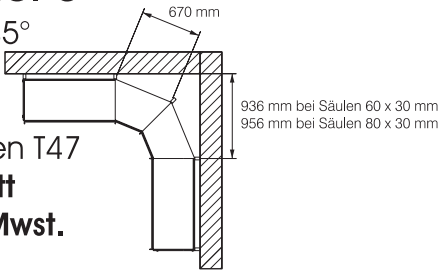

Preisbeispiel 3

Innenecke 2 X 45°
Höhe 220cm
Anbaufeld
Sockelfachboden T47
Rückwände **glatt**
153,26 € zzgl. Mwst.

Preisbeispiel 4

Innenecke 2 X 45°
Höhe 220cm
Anbaufeld
2 Fachböden IE 45° T47
2 Fachböden IE 45° T47
Rückwände **RL**
(Rundlochung)
255,56 € zzgl. Mwst.

Preisbeispiel 7

Innenecke 2 X 45°, Höhe 220cm
Anbaufeld, Rückwände **glatt**
2 Fachböden IE 45° T47
4 Fachböden IE 45° T47
4 Fachböden IE 45° T37
359,62 € zzgl. Mwst.

Preisbeispiel 8

Innenecke 90°, Höhe 220cm
Anbaufeld, Rückwände **glatt**
Sockeltiefe 47cm, darüber
2 Fachböden IE 90° T47
2 Fachböden IE 90° T37
198,05 € zzgl. Mwst.

Preisbeispiel 1

Innenecke 90°
Höhe 220cm
Anbaufeld
Sockelfachboden T47
Rückwände **glatt**
126,34 € zzgl. Mwst.

Preisbeispiel 2

Innenecke 90°
Höhe 220cm
Anbaufeld
1 Fachboden IE 90° T47
1 Fachboden IE 90° T47
Rückwände **RL**
(Rundlochung)
184,05 € zzgl. Mwst.

Preisbeispiel 5

Innenecke rund
(1/4 Kreis)
Höhe 220cm
Anbaufeld
Sockelfachboden T47
Rückwände **glatt**
146,18 € zzgl. Mwst.

Preisbeispiel 6

Innenecke rund
Höhe 220cm
Anbaufeld
2 Fachböden IE rund T57
2 Fachböden IE rund T47
Rückwände **RL**
(Rundlochung)
233,16 € zzgl. Mwst.