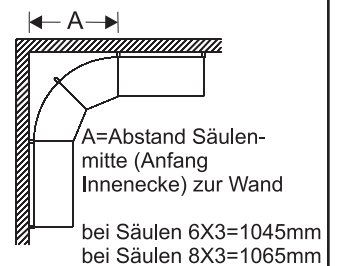

Preisbeispiel 7

Innenecke 2 X 45°, Höhe 220cm
Anbaufeld, Rückwände **glatt**
2 Fachböden IE 45° T47
4 Fachböden IE 45° T47
4 Fachböden IE 45° T37
359,62 € zzgl. Mwst.

Preisbeispiel 8

Innenecke 90°, Höhe 220cm
Anbaufeld, Rückwände **glatt**
Sockeltiefe 47cm, darüber
2 Fachböden IE 90° T47
2 Fachböden IE 90° T37
198,05 € zzgl. Mwst.

Preisbeispiel 1

Innenecke 90°
Höhe 220cm
Anbaufeld
Sockelfachboden T47
Rückwände **glatt**
126,34 € zzgl. Mwst.

Preisbeispiel 2

Innenecke 90°
Höhe 220cm
Anbaufeld
1 Fachboden IE 90° T47
1 Fachboden IE 90° T47
Rückwände **RL**
(Rundlochung)
184,05 € zzgl. Mwst.

Preisbeispiel 5

Innenecke rund
(1/4 Kreis)
Höhe 220cm
Anbaufeld
Sockelfachboden T47
Rückwände **glatt**
146,18 € zzgl. Mwst.

Preisbeispiel 6

Innenecke rund
Höhe 220cm
Anbaufeld
2 Fachböden IE rund T57
2 Fachböden IE rund T47
Rückwände **RL**
(Rundlochung)
233,16 € zzgl. Mwst.