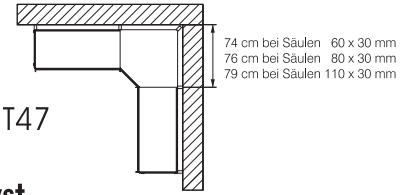

Preisbeispiel 3

Innenecke 2 X 45°
Höhe 220cm
Anbaufeld
Sockelfachboden T47
Rückwände **glatt**
153,26 € zzgl. Mwst.

Preisbeispiel 4

Innenecke 2 X 45°
Höhe 220cm
Anbaufeld
2 Fachböden IE 45° T47
2 Fachböden IE 45° T47
Rückwände **RL**
(Rundlochung)
255,56 € zzgl. Mwst.

Preisbeispiel 7

Innenecke 2 X 45°, Höhe 220cm
Anbaufeld, Rückwände **glatt**
2 Fachböden IE 45° T47
4 Fachböden IE 45° T47
4 Fachböden IE 45° T37
359,62 € zzgl. Mwst.

Preisbeispiel 8

Innenecke 90°, Höhe 220cm
Anbaufeld, Rückwände **glatt**
Sockeltiefe 47cm, darüber
2 Fachböden IE 90° T47
2 Fachböden IE 90° T37
198,05 € zzgl. Mwst.

Preisbeispiel 1

Innenecke 90°
Höhe 220cm
Anbaufeld
Sockelfachboden T47
Rückwände **glatt**
126,34 € zzgl. Mwst.

Preisbeispiel 2

Innenecke 90°
Höhe 220cm
Anbaufeld
1 Fachboden IE 90° T47
1 Fachboden IE 90° T47
Rückwände **RL**
(Rundlochung)
184,05 € zzgl. Mwst.

Preisbeispiel 5

Innenecke rund
(1/4 Kreis)
Höhe 220cm
Anbaufeld
Sockelfachboden T47
Rückwände **glatt**
146,18 € zzgl. Mwst.

Preisbeispiel 6

Innenecke rund
Höhe 220cm
Anbaufeld
2 Fachböden IE rund T57
2 Fachböden IE rund T47
Rückwände **RL**
(Rundlochung)
233,16 € zzgl. Mwst.