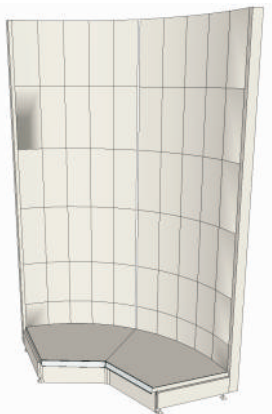

Preisbeispiel 7

Innenecke 2 X 45°, Höhe 220cm
Anbaufeld, Rückwände **glatt**
2 Fachböden IE 45° T47
4 Fachböden IE 45° T47
4 Fachböden IE 45° T37
359,62 € zzgl. Mwst.

Preisbeispiel 8

Innenecke 90°, Höhe 220cm
Anbaufeld, Rückwände **glatt**
Sockeltiefe 47cm, darüber
2 Fachböden IE 90° T47
2 Fachböden IE 90° T37
198,05 € zzgl. Mwst.

Preisbeispiel 1

Innenecke 90°
Höhe 220cm
Anbaufeld
Sockelfachboden T47
Rückwände **glatt**
126,34 € zzgl. Mwst.

Preisbeispiel 2

Innenecke 90°
Höhe 220cm
Anbaufeld
1 Fachboden IE 90° T47
1 Fachboden IE 90° T47
Rückwände **RL**
(Rundlochung)
184,05 € zzgl. Mwst.

Preisbeispiel 5

Innenecke rund
(1/4 Kreis)
Höhe 220cm
Anbaufeld
Sockelfachboden T47
Rückwände **glatt**
146,18 € zzgl. Mwst.

Preisbeispiel 6

Innenecke rund
Höhe 220cm
Anbaufeld
2 Fachböden IE rund T57
2 Fachböden IE rund T47
Rückwände **RL**
(Rundlochung)
233,16 € zzgl. Mwst.