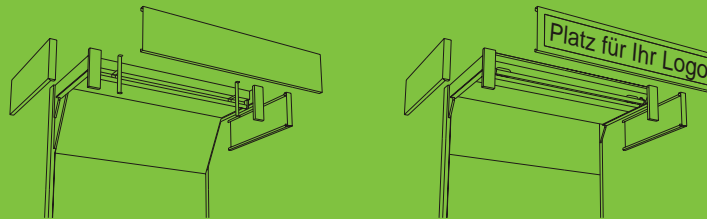

### Blenden mit oder ohne Ausschnitt

platzsparend (H 200mm) ist diese klassische Präsentationsform, die aufgrund Ihrer Anordnung eine Werbebotschaft, sowie auch das Regalfeld optimal ausleuchtet.

Ideal integriert in das Tegometall-Regalsystem bietet das Blendensystem ein reichhaltiges Zubehör das sich nahtlos in das Real integrieren lässt. Natürlich ist auch ein nachträglicher Einbau wie gewohnt immer möglich.