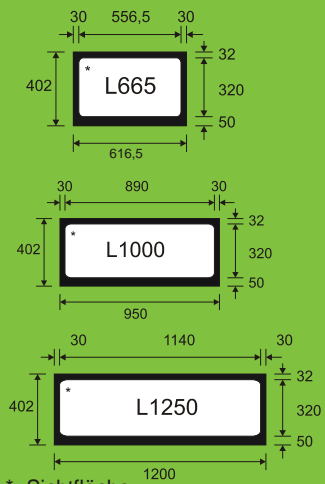

passende Acrylscheiben:

- Artnr. 18423011 L665mm / 3mm (eingeschränkte Sichtfläche beachten)
- Artnr. 18424011 L1000mm / 3mm (eingeschränkte Sichtfläche beachten)
- Artnr. 18425011 L1250mm / 3mm (eingeschränkte Sichtfläche beachten)
- Artnr. 18427011 L1330mm / 3mm (eingeschränkte Sichtfläche beachten)

*=Sichtfläche