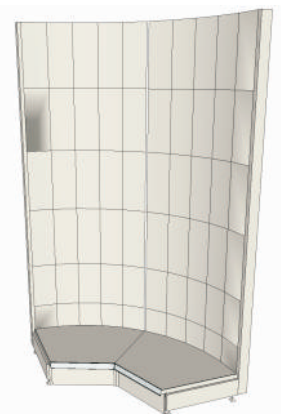

ideale Ergänzung

Preisbeispiel 1

Innenecke 90°
Höhe 220cm
Anbaufeld
Sockelfachboden T47
Rückwände **glatt**
ab 310,39 € zzgl. Mwst.

Preisbeispiel 2

Innenecke 90°
Höhe 220cm
Anbaufeld
1 Fachboden IE 90° T47
1 Fachboden IE 90° T47
Rückwände **RL**
(Rundlochung)
ab 459,58 € zzgl. Mwst.

Preisbeispiel 5

Innenecke rund
(1/4 Kreis)
Höhe 220cm
Anbaufeld
Sockelfachboden T47
Rückwände **glatt**
ab 408,55 € zzgl. Mwst.

Preisbeispiel 6

Innenecke rund
Höhe 220cm
Anbaufeld
2 Fachböden IE rund T57
2 Fachböden IE rund T47
Rückwände **RL**
(Rundlochung)
ab 612,11 € zzgl. Mwst.