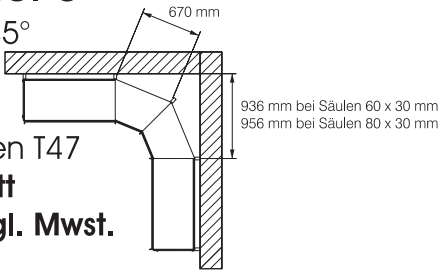

Preisbeispiel 3

Innenecke 2 X 45°
Höhe 220cm
Anbaufeld
Sockelfachboden T47
Rückwände **glatt**
ab 420,51 € zzgl. Mwst.

Preisbeispiel 4

Innenecke 2 X 45°
Höhe 220cm
Anbaufeld
2 Fachböden IE 45° T47
2 Fachböden IE 45° T47
Rückwände **RL**
(Rundlochung)
ab 614,51 € zzgl. Mwst.

Preisbeispiel 7

Innenecke 2 X 45°, Höhe 220cm
Anbaufeld, Rückwände **glatt**
2 Fachböden IE 45° T47
4 Fachböden IE 45° T47
4 Fachböden IE 45° T37
ab 856,39 € zzgl. Mwst.

Preisbeispiel 8

Innenecke 90°, Höhe 220cm
Anbaufeld, Rückwände **glatt**
Sockeltiefe 47cm, darüber
2 Fachböden IE 90° T47
2 Fachböden IE 90° T37
ab 450,91 € zzgl. Mwst.

ideale Ergänzung

Preisbeispiel 1

Innenecke 90°
Höhe 220cm
Anbaufeld
Sockelfachboden T47
Rückwände **glatt**
ab 310,39 € zzgl. Mwst.

Preisbeispiel 2

Innenecke 90°
Höhe 220cm
Anbaufeld
1 Fachboden IE 90° T47
1 Fachboden IE 90° T47
Rückwände **RL**
(Rundlochung)
ab 459,58 € zzgl. Mwst.

Preisbeispiel 5

Innenecke rund
(1/4 Kreis)
Höhe 220cm
Anbaufeld
Sockelfachboden T47
Rückwände **glatt**
ab 408,55 € zzgl. Mwst.

Preisbeispiel 6

Innenecke rund
Höhe 220cm
Anbaufeld
2 Fachböden IE rund T57
2 Fachböden IE rund T47
Rückwände **RL**
(Rundlochung)
ab 612,11 € zzgl. Mwst.