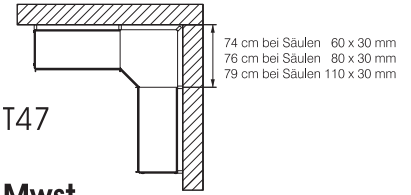

Preisbeispiel 3

Innenecke 2 X 45°
Höhe 220cm
Anbaufeld
Sockelfachboden T47
Rückwände **glatt**
ab 420,51 € zzgl. Mwst.

Preisbeispiel 4

Innenecke 2 X 45°
Höhe 220cm
Anbaufeld
2 Fachböden IE 45° T47
2 Fachböden IE 45° T47
Rückwände **RL**
(Rundlochung)
ab 614,51 € zzgl. Mwst.

Preisbeispiel 7

Innenecke 2 X 45°, Höhe 220cm
Anbaufeld, Rückwände **glatt**
2 Fachböden IE 45° T47
4 Fachböden IE 45° T47
4 Fachböden IE 45° T37
ab 856,39 € zzgl. Mwst.

Preisbeispiel 8

Innenecke 90°, Höhe 220cm
Anbaufeld, Rückwände **glatt**
Sockeltiefe 47cm, darüber
2 Fachböden IE 90° T47
2 Fachböden IE 90° T37
ab 450,91 € zzgl. Mwst.

ideale Ergänzung

Preisbeispiel 1

Innenecke 90°
Höhe 220cm
Anbaufeld
Sockelfachboden T47
Rückwände **glatt**
ab 310,39 € zzgl. Mwst.

Preisbeispiel 2

Innenecke 90°
Höhe 220cm
Anbaufeld
1 Fachboden IE 90° T47
1 Fachboden IE 90° T47
Rückwände **RL**
(Rundlochung)
ab 459,58 € zzgl. Mwst.

Preisbeispiel 5

Innenecke rund
(1/4 Kreis)
Höhe 220cm
Anbaufeld
Sockelfachboden T47
Rückwände **glatt**
ab 408,55 € zzgl. Mwst.

Preisbeispiel 6

Innenecke rund
Höhe 220cm
Anbaufeld
2 Fachböden IE rund T57
2 Fachböden IE rund T47
Rückwände **RL**
(Rundlochung)
ab 612,11 € zzgl. Mwst.