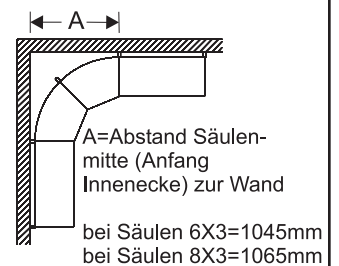

Preisbeispiel 7

Innenecke 2 X 45°, Höhe 220cm
Anbaufeld, Rückwände **glatt**
2 Fachböden IE 45° T47
4 Fachböden IE 45° T47
4 Fachböden IE 45° T37
ab 856,39 € zzgl. Mwst.

Preisbeispiel 8

Innenecke 90°, Höhe 220cm
Anbaufeld, Rückwände **glatt**
Sockeltiefe 47cm, darüber
2 Fachböden IE 90° T47
2 Fachböden IE 90° T37
ab 450,91 € zzgl. Mwst.

ideale Ergänzung

Preisbeispiel 1

Innenecke 90°
Höhe 220cm
Anbaufeld
Sockelfachboden T47
Rückwände **glatt**
ab 310,39 € zzgl. Mwst.

Preisbeispiel 2

Innenecke 90°
Höhe 220cm
Anbaufeld
1 Fachboden IE 90° T47
1 Fachboden IE 90° T47
Rückwände **RL**
(Rundlochung)
ab 459,58 € zzgl. Mwst.

Preisbeispiel 5

Innenecke rund
(1/4 Kreis)
Höhe 220cm
Anbaufeld
Sockelfachboden T47
Rückwände **glatt**
ab 408,55 € zzgl. Mwst.

Preisbeispiel 6

Innenecke rund
Höhe 220cm
Anbaufeld
2 Fachböden IE rund T57
2 Fachböden IE rund T47
Rückwände **RL**
(Rundlochung)
ab 612,11 € zzgl. Mwst.