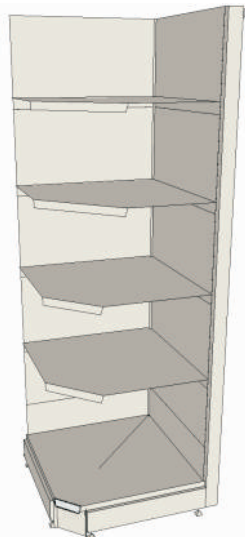

Preisbeispiel 3

Innenecke 2 X 45°
Höhe 220cm
Anbaufeld
Sockelfachboden T47
Rückwände **glatt**
ab 420,51 € zzgl. Mwst.

Preisbeispiel 4

Innenecke 2 X 45°
Höhe 220cm
Anbaufeld
2 Fachböden IE 45° T47
2 Fachböden IE 45° T47
Rückwände **RL**
(Rundlochung)
ab 614,51 € zzgl. Mwst.

Preisbeispiel 7

Innenecke 2 X 45°, Höhe 220cm
Anbaufeld, Rückwände **glatt**
2 Fachböden IE 45° T47
4 Fachböden IE 45° T47
4 Fachböden IE 45° T37
ab 856,39 € zzgl. Mwst.

Preisbeispiel 8

Innenecke 90°, Höhe 220cm
Anbaufeld, Rückwände **glatt**
Sockeltiefe 47cm, darüber
2 Fachböden IE 90° T47
2 Fachböden IE 90° T37
ab 450,91 € zzgl. Mwst.

ideale Ergänzung

Preisbeispiel 1

Innenecke 90°
Höhe 220cm
Anbaufeld
Sockelfachboden T47
Rückwände **glatt**
ab 310,39 € zzgl. Mwst.

Preisbeispiel 2

Innenecke 90°
Höhe 220cm
Anbaufeld
1 Fachboden IE 90° T47
1 Fachboden IE 90° T47
Rückwände **RL**
(Rundlochung)
ab 459,58 € zzgl. Mwst.

Preisbeispiel 5

Innenecke rund
(1/4 Kreis)
Höhe 220cm
Anbaufeld
Sockelfachboden T47
Rückwände **glatt**
ab 408,55 € zzgl. Mwst.

Preisbeispiel 6

Innenecke rund
Höhe 220cm
Anbaufeld
2 Fachböden IE rund T57
2 Fachböden IE rund T47
Rückwände **RL**
(Rundlochung)
ab 612,11 € zzgl. Mwst.